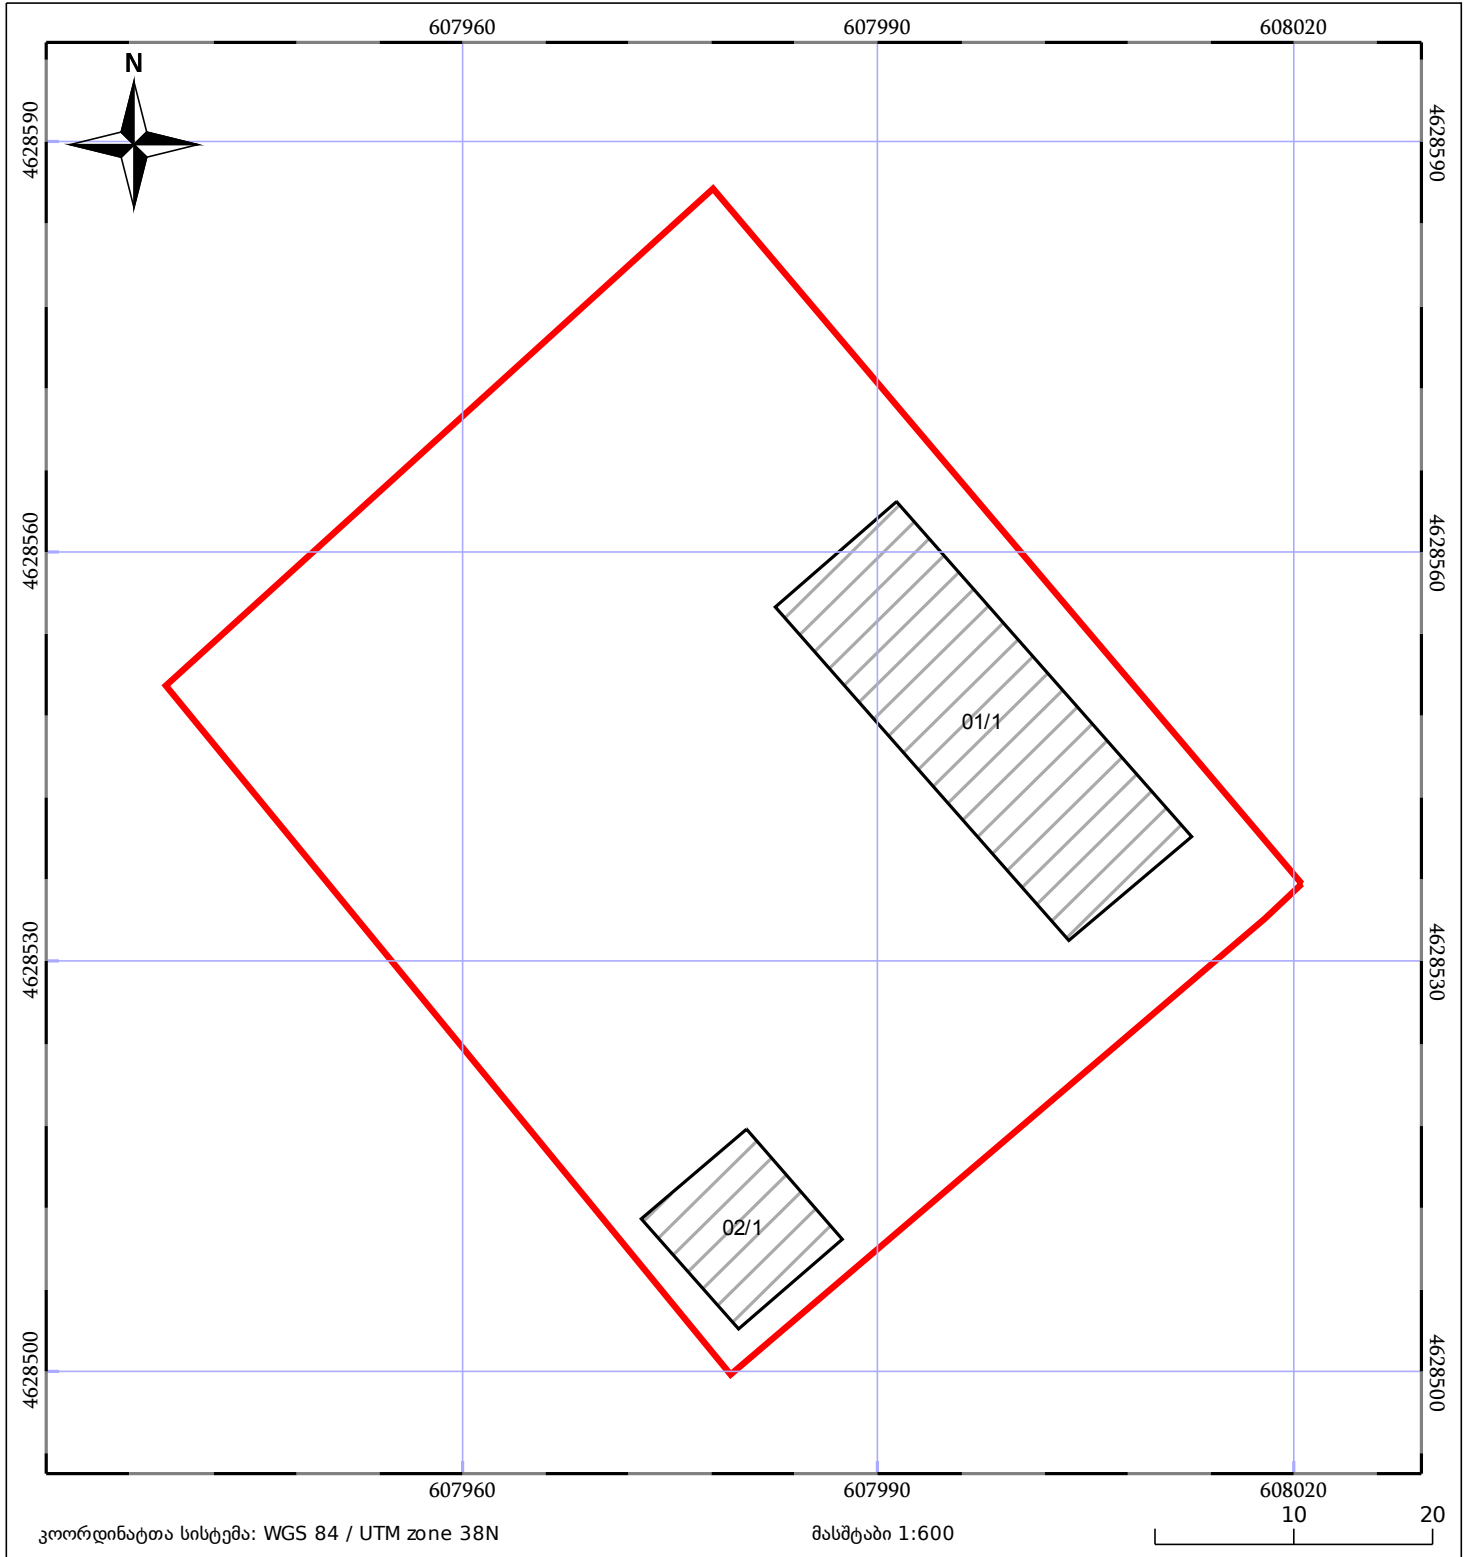

საკადასტრო გეგმა

საჯარო რეესტრის ეროვნული
სააგენტო

საკადასტრო კოდი: **54.02.51.246**

ნაკვეთის დანიშნულება:

არასასოფლო სამეურნეო

განცხადების ნომერი: **882020264290**

ფართობი:

3552 კვ.მ (WGS 84 / UTM zone 38N)

მომზადების თარიღი: **09/06/2020**

05/25	მშენებარე ნაგებობა	05/25	შენობა/ნაგებობა		ტყის ფონდი
	ნაკვეთის საკადასტრო საზღვარი		სამობრივი ნაგებობა		ვალდებულება